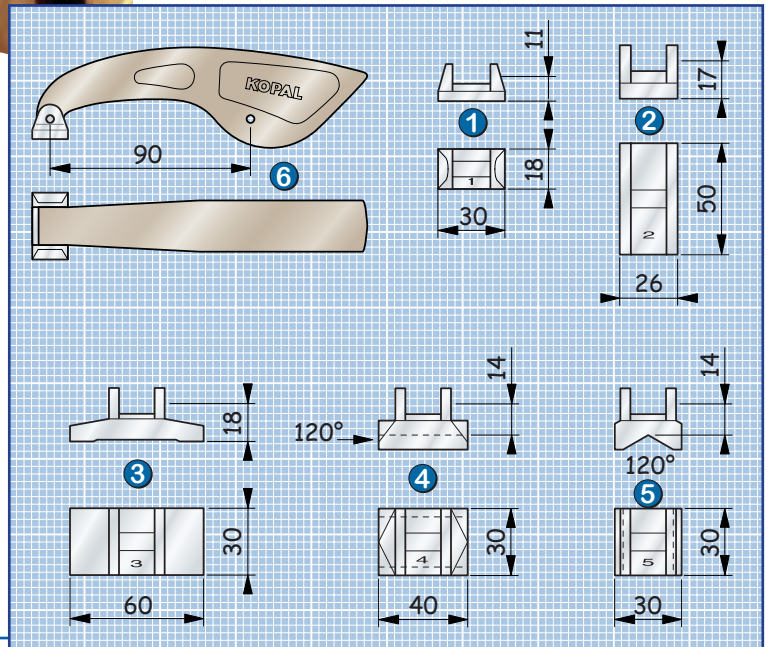

## Patins de serrage Réf.

① Patin N° 1 Standard	unitaire les 5 patins	05-565 06-152
② Patin N° 2 Longitudinal		06-802
③ Patin N° 3 Transversal		06-803
④ Patin N° 4 Vé transversal		06-804
⑤ Patin N° 5 Vé longitudinal		06-805

Patin N° 4  
réf. 06-804

Patin N° 5  
réf. 06-805

● Patins communs au  
Piccolo, Monobloc,  
Bloc bride et Duo 

## Came extra longue Réf.

Bras escamotable 05-140  
pour Bride Piccolo, Monobloc et  
Bloc Bride.

Sans outil, elle se fixe sur la came de la  
bride et augmente la portée de bridage  
de 90 mm.

Livrée avec un patin de serrage  
standard, elle peut aussi recevoir les  
patins multiformes.